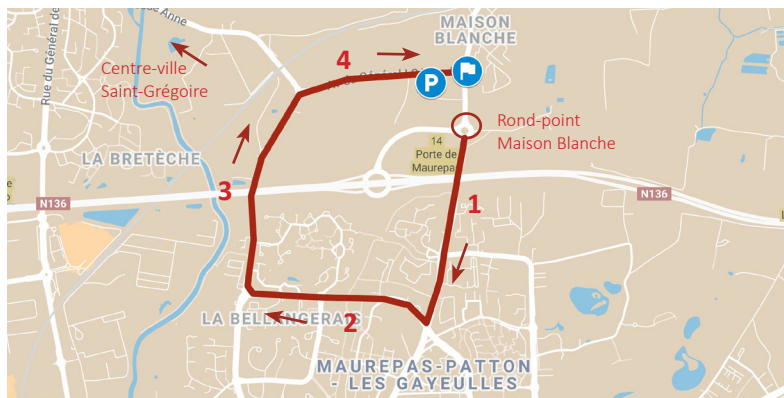

Saint-Grégoire DEVIATION

www.saint-gregoire.fr

Un espace de stationnement est prévu rue du Général Wood, à proximité du lieu de commémoration ; il n'est pas possible d'y accéder par l'avenue de la Libération.
Merci de bien vouloir suivre cette déviation.

1. Avenue du Général Patton
2. Avenue des Monts d'Arrée
3. Avenue du Couesnon
4. Avenue du Général Wood