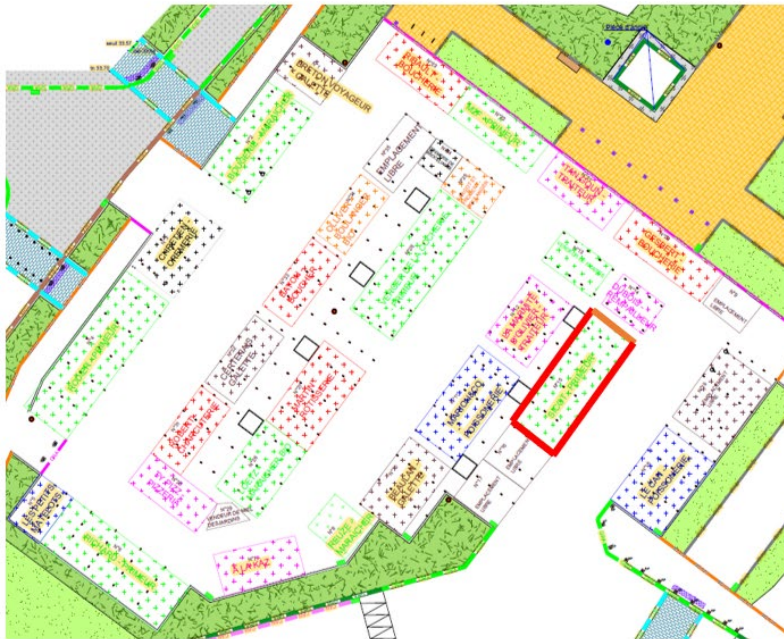

Mairie de SAINT-GREGOIRE
Service commerce
Hôtel de Ville
Rue Châteaubriand
35760
SAINT-GREGOIRE

Toute manifestation d'intérêt arrivée hors délais ne sera pas prise en compte.

Marché de Saint-Grégoire

Emplacement
disponible